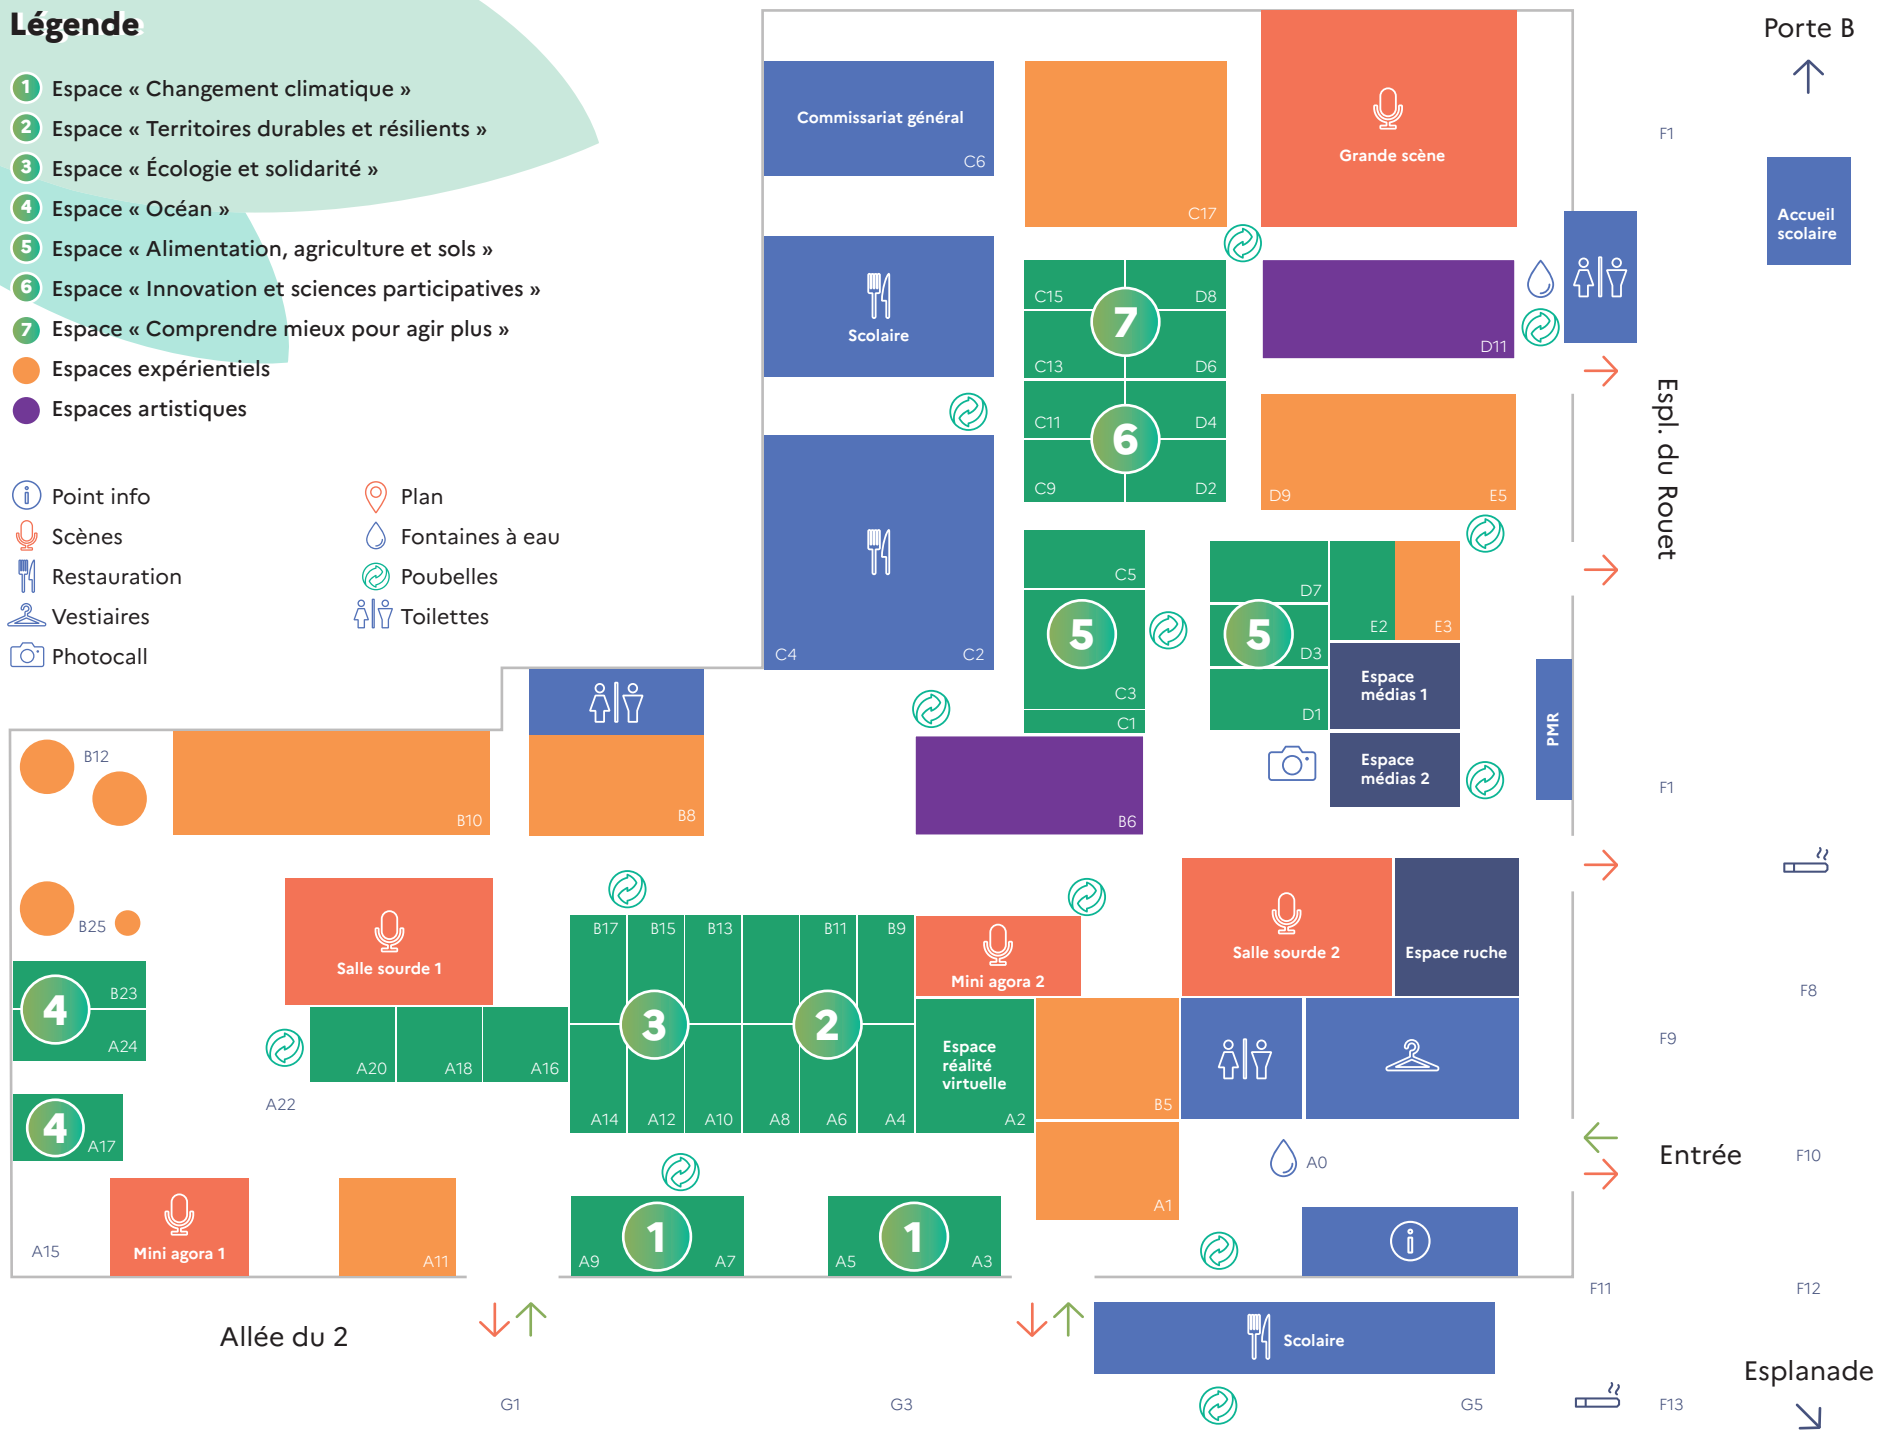

Légende

- 1 Espace « Changement climatique »
- 2 Espace « Territoires durables et résilients »
- 3 Espace « Écologie et solidarité »
- 4 Espace « Océan »
- 5 Espace « Alimentation, agriculture et sols »
- 6 Espace « Innovation et sciences participatives »
- 7 Espace « Comprendre mieux pour agir plus »
- Espaces expérientiels
- Espaces artistiques

- Point info
- Scènes
- Restauration
- Vestiaires
- Photocall
- Plan
- Fontaines à eau
- Poubelles
- Toilettes

G7 Allée Rabatau

G9

G11

G13

Hall 2

Allée du Rouet