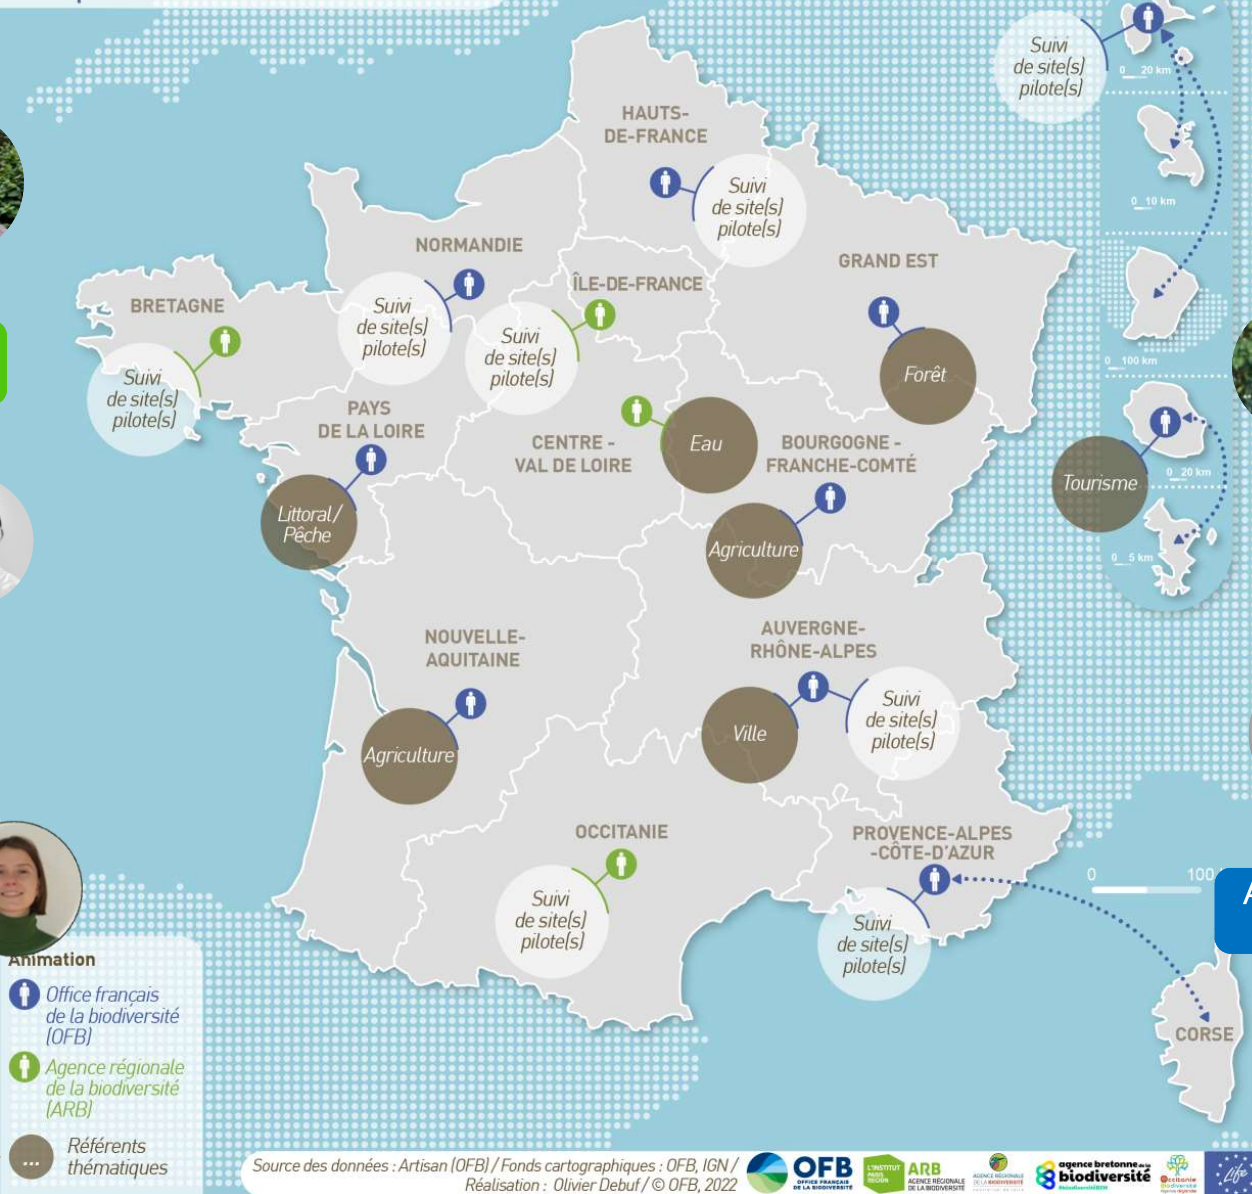

Animateurs.rices sur les solutions d'adaptation fondées sur la nature

Hauts de France
Marie Gros

marie.gros@ofb.gouv.fr

Normandie
Hélène Michaud

helene.michaud@ofb.gouv.fr

Ile de France
Gabrielle Huart

gabrielle.huart@institutparis
region.fr

Bretagne
Antoine Le Roux

antoine.leroux@biodiversite.bzh

Pays de la Loire
Cyril Roussel

cyril.roussel@ofb.gouv.fr

Nouvelle-Aquitaine
Margot Vilette-Belmont

margot.vilette-belmont@ofb.gouv.fr

Occitanie
Morgane Villetard

morgane.villetard@arb-occitanie.fr

Grand Est
Simon Peredes

simon.peredes@ofb.gouv.fr

Bourgogne-Franche
Comté

Arrivée prévue le 01/09/22

Centre-Val de Loire
Pascale Larmande

pascale.larmande@biodiversite-
centrevallde Loire.fr